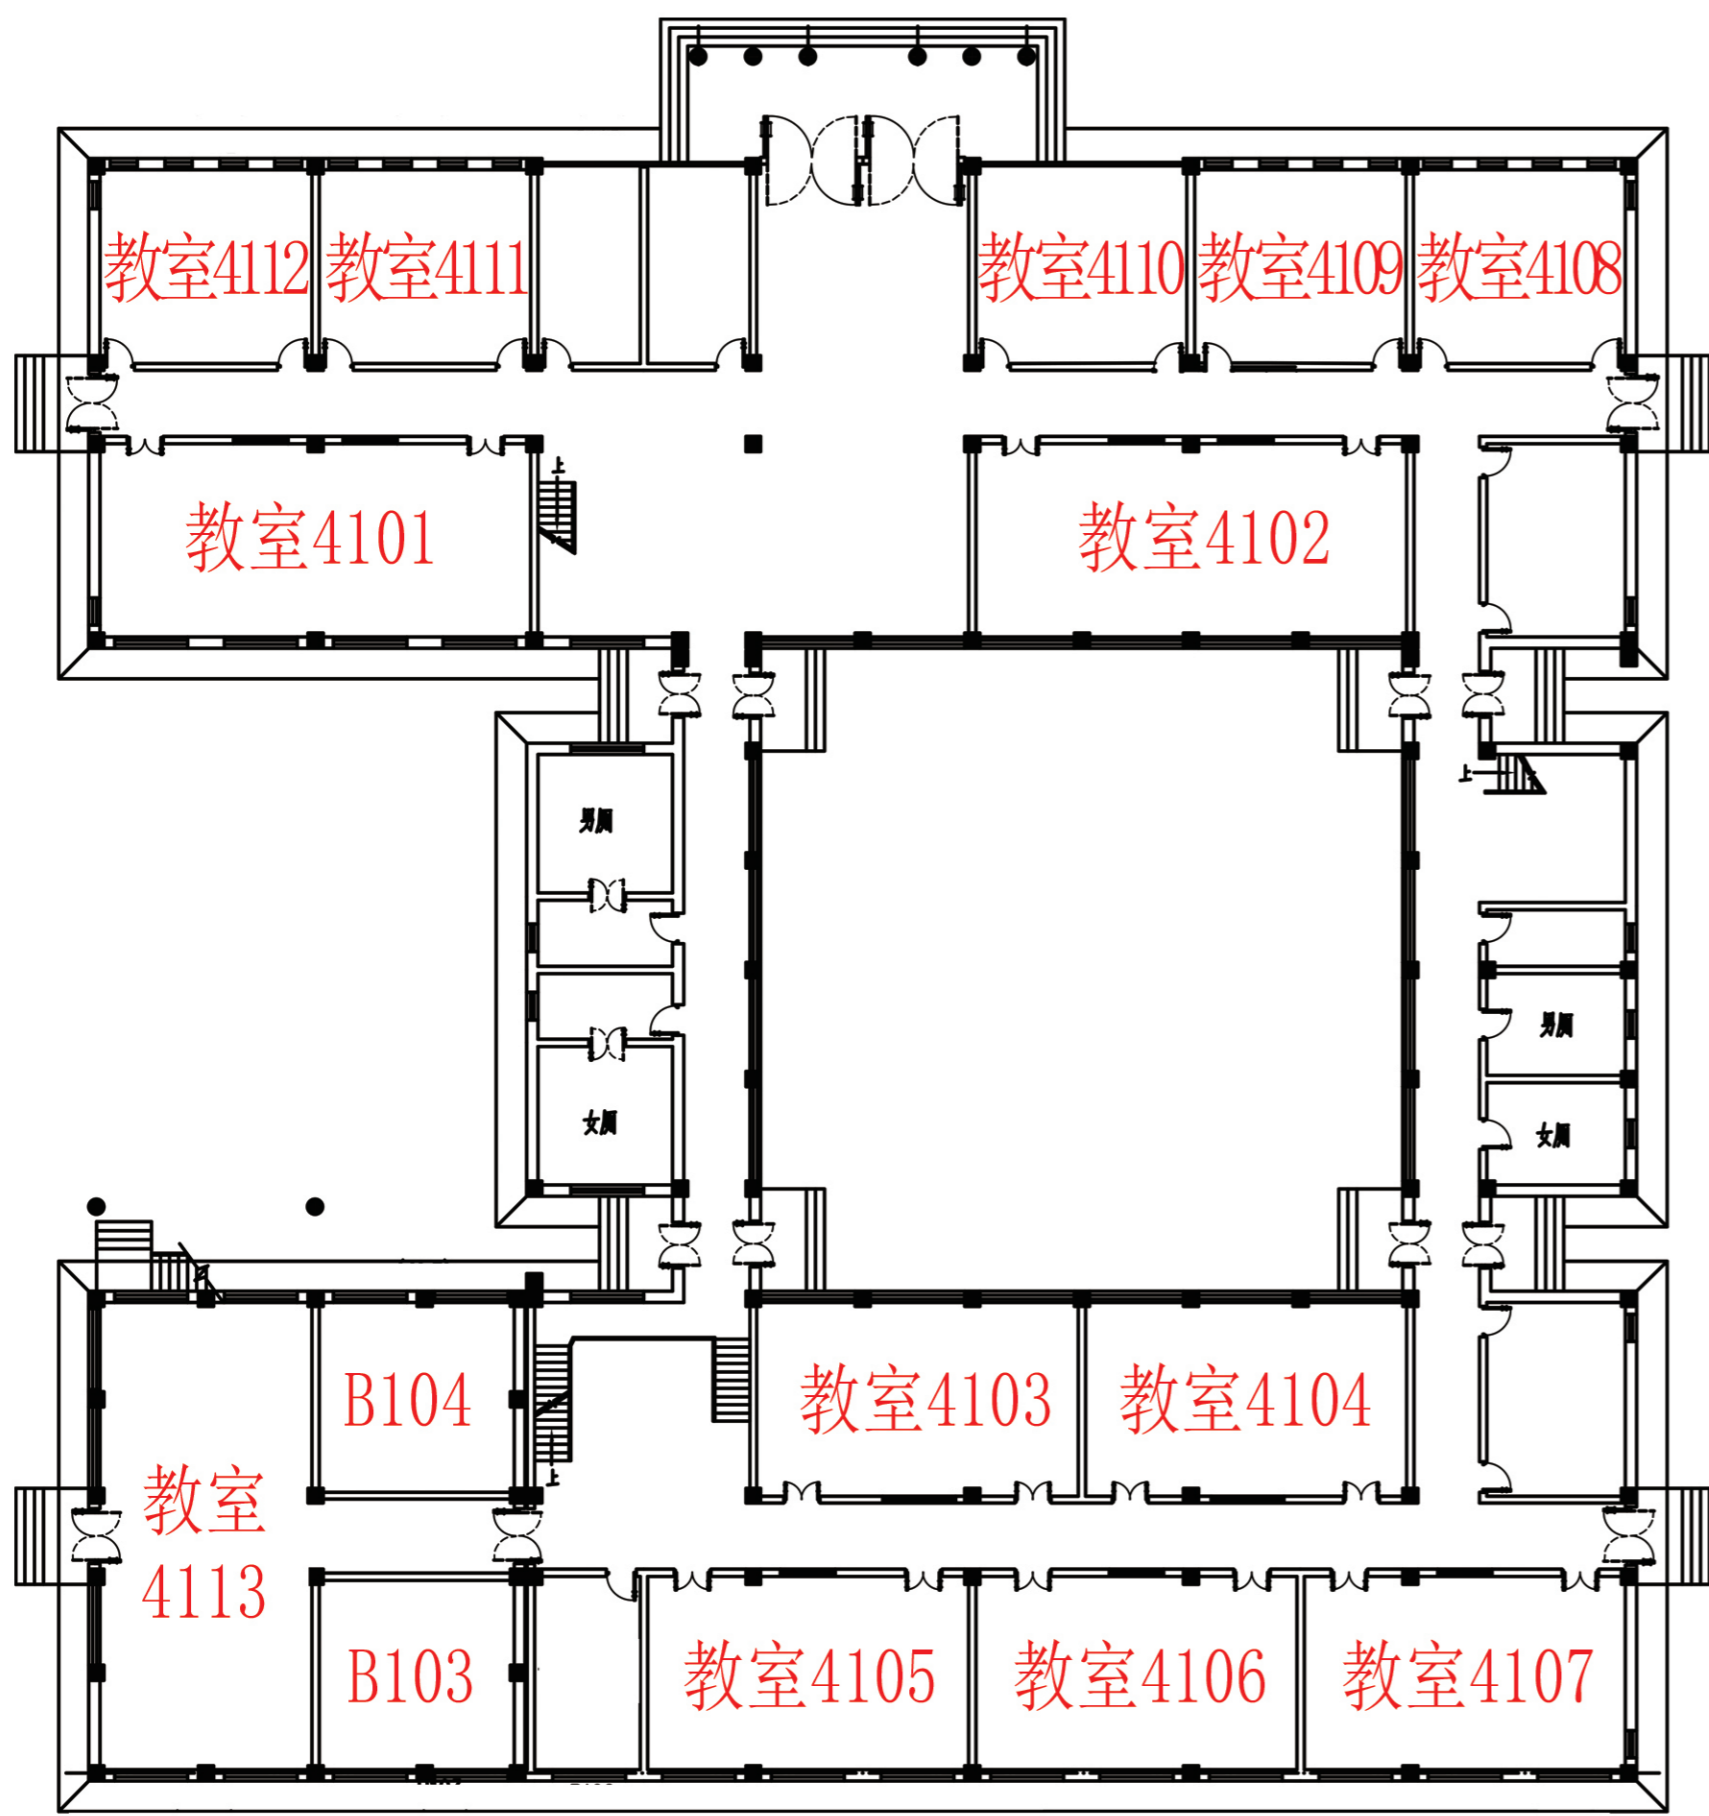

山西师范大学
SHANXI NORMAL UNIVERSITY

校园平面示意图 (2023)

- | | | |
|-----------------------|----------------------|---------------------|
| 教学区
Teaching area | 办公区
Office area | 餐厅
Restaurant |
| 公寓区
Apartment area | 运动场
Sports ground | 休闲区
Leisure area |
| 公共区
Common area | | |

三号教学楼平面示意图

三号教学楼一层平面图

三号教学楼二层平面图

三号教学楼三层平面图

三号教学楼四层平面图

四号教学楼平面示意图

四号教学楼一层平面图

四号教学楼二层平面图