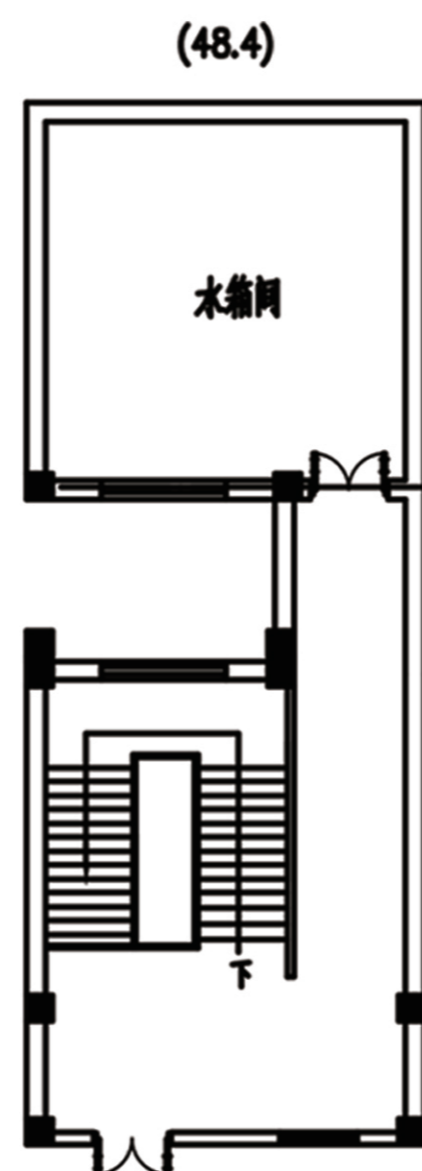

四号教学楼局部五层平面图