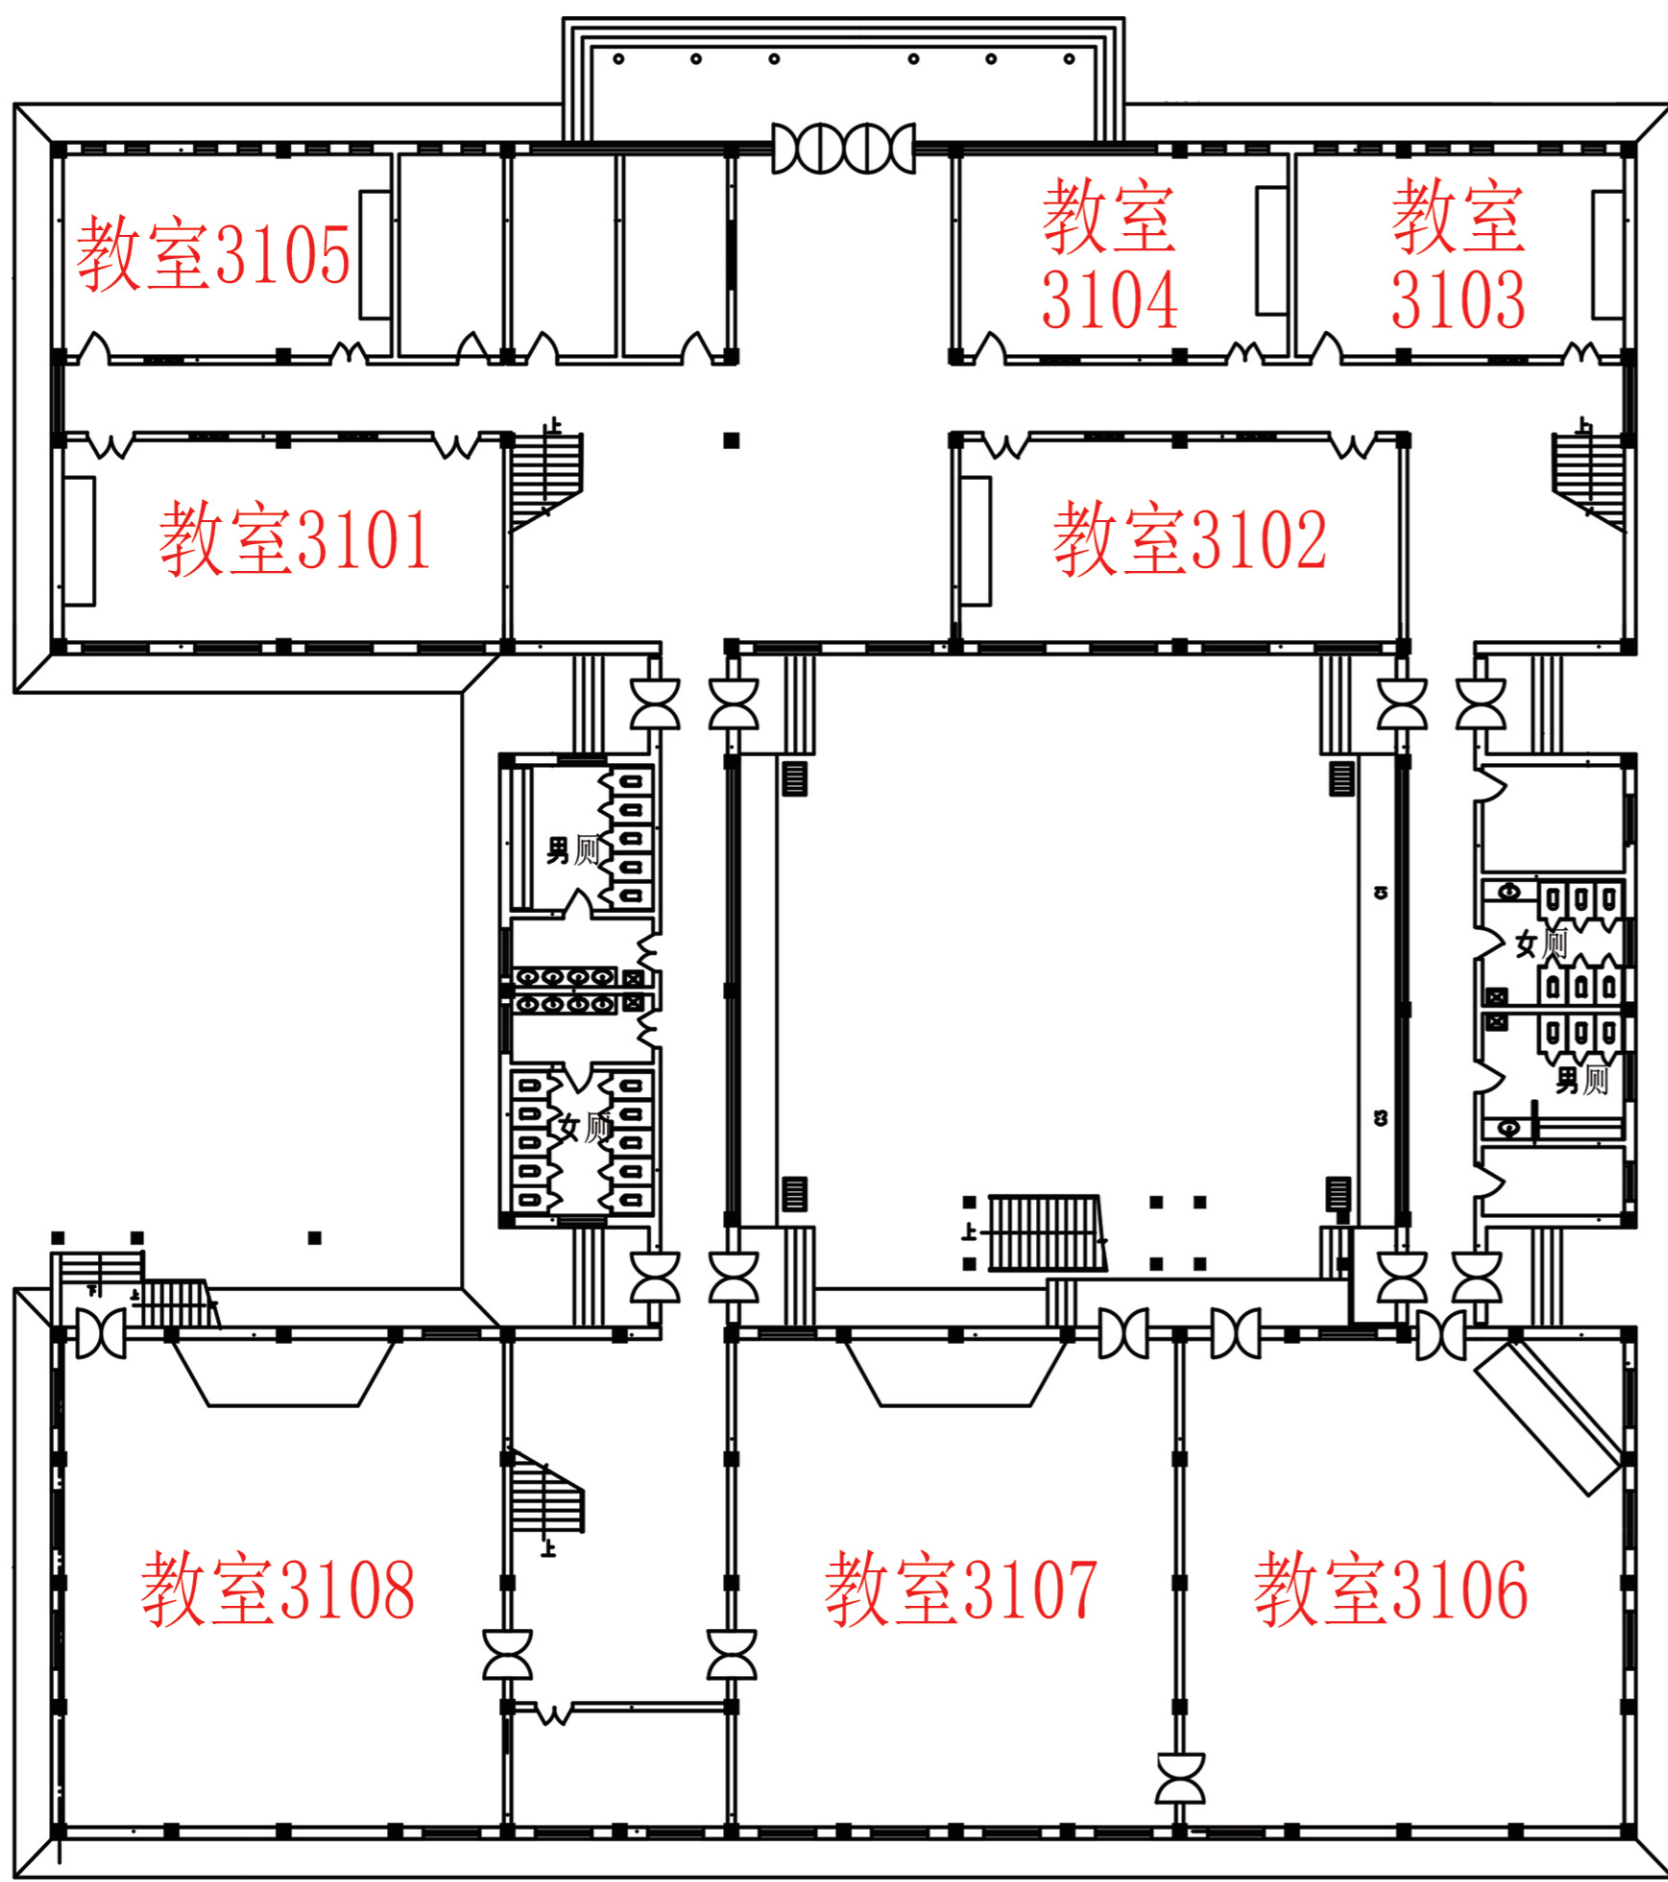

温馨提示

硕士研究生招生考试

山西师范大学

山西师范大学

◎自驾车的考生在师大新校门（环海地块）入校后，车辆需在指定地点停放，按照路线步行至考场，步行路线约15-20分钟。

◎乘坐私家车（非自驾）、出租车和网约车的考生统一在师大新校门（环海地块）下车，车辆即停即走，考生步行入校，按照路线步行至考场，步行路线约15-20分钟。

◎步行入校的考生可以从学校北校区北门、南校区东门及师大新校门（环海地块）入校。步行至考场的时间大约分别为20分、10分钟、15-20分钟。

山西师范大学
SHANXI NORMAL UNIVERSITY

校园平面示意图 (2023)

- | | | |
|-----------------------|----------------------|---------------------|
| 教学区
Teaching area | 办公区
Office area | 餐厅
Restaurant |
| 公寓区
Apartment area | 运动场
Sports ground | 休闲区
Leisure area |
| 公共区
Common area | | |

三号教学楼平面示意图

三号教学楼一层平面图

三号教学楼二层平面图

三号教学楼三层平面图

三号教学楼四层平面图

四号教学楼平面示意图

四号教学楼一层平面图

四号教学楼二层平面图