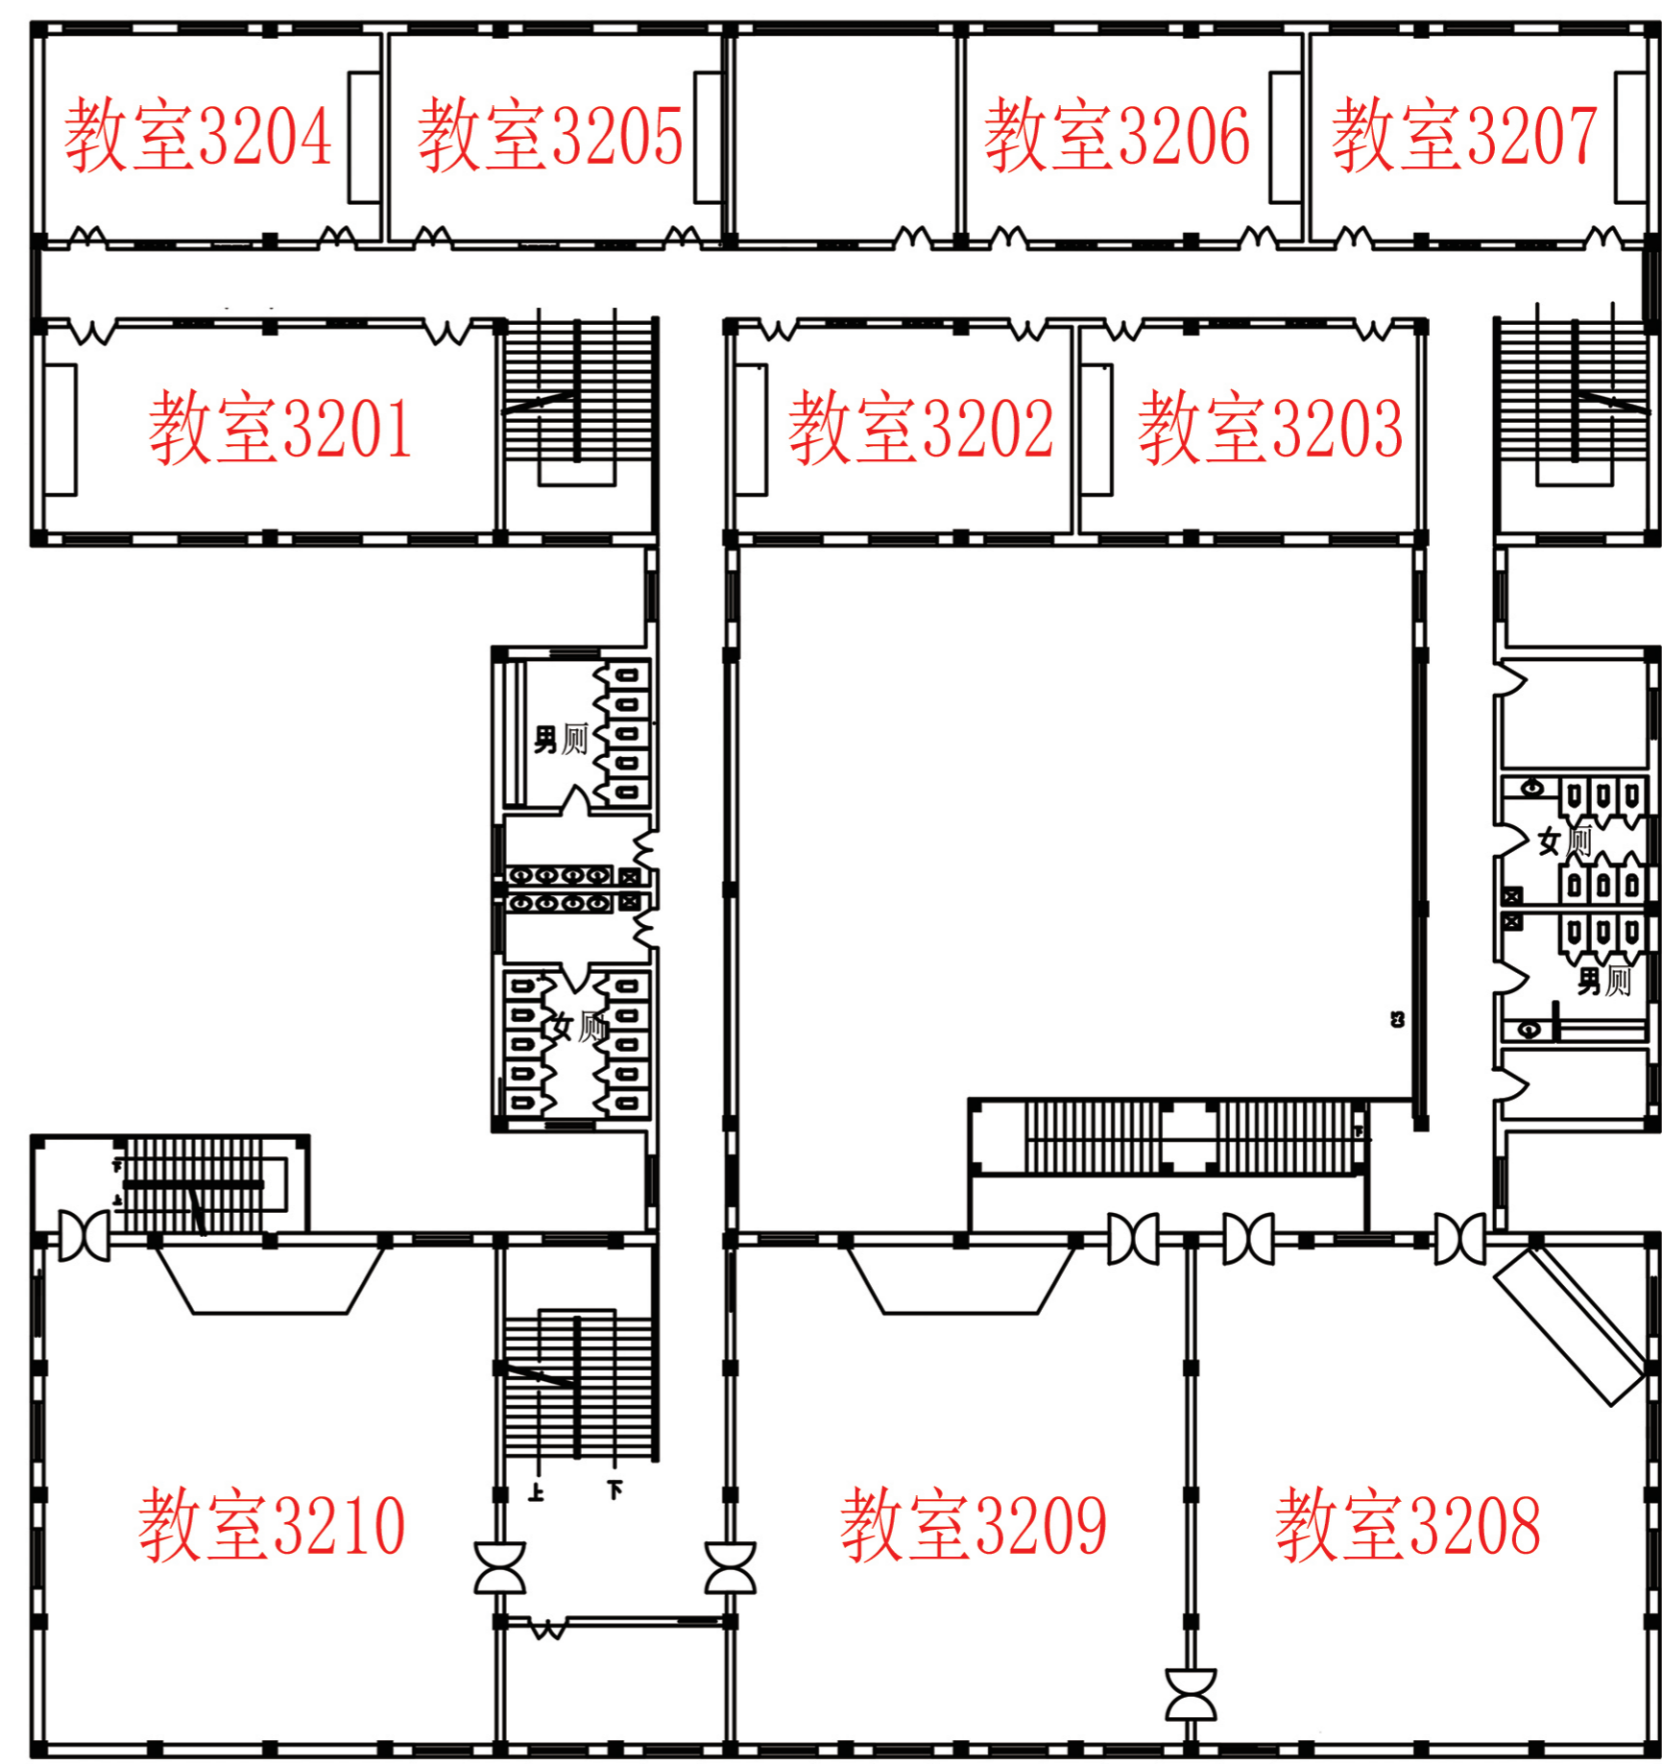

三号教学楼二层平面图