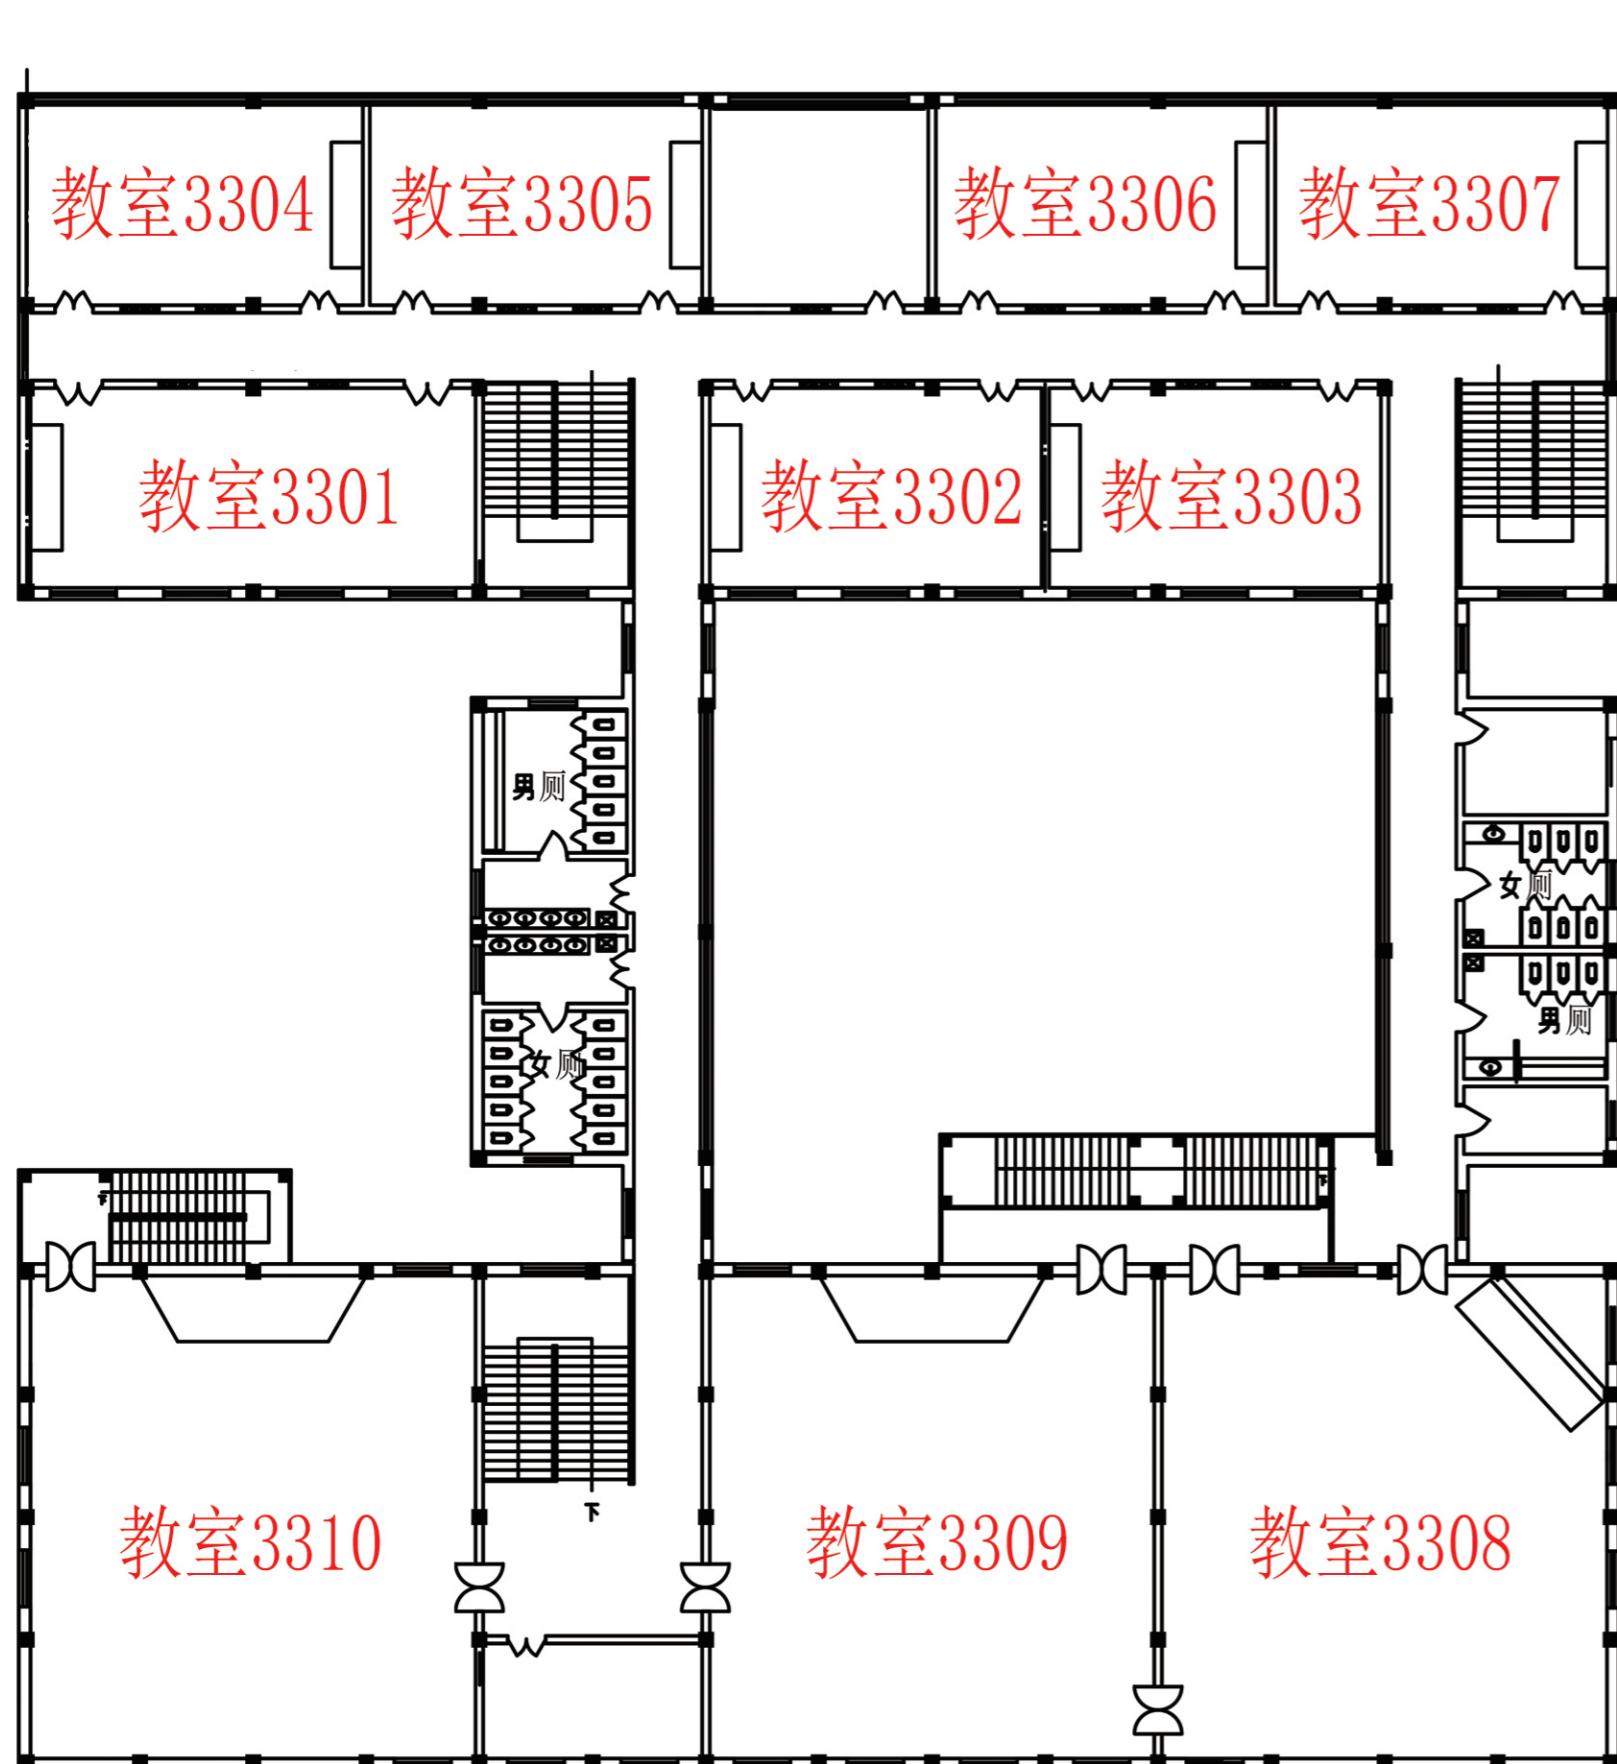

山西师范大学
SHANXI NORMAL UNIVERSITY

校园平面示意图 (2023)

- | | | |
|-----------------------|----------------------|---------------------|
| 教学区
Teaching area | 办公区
Office area | 餐厅
Restaurant |
| 公寓区
Apartment area | 运动场
Sports ground | 休闲区
Leisure area |
| 公共区
Common area | | |

三号教学楼平面示意图

三号教学楼一层平面图

三号教学楼二层平面图

三号教学楼三层平面图

三号教学楼四层平面图

四号教学楼平面示意图

四号教学楼一层平面图

四号教学楼二层平面图