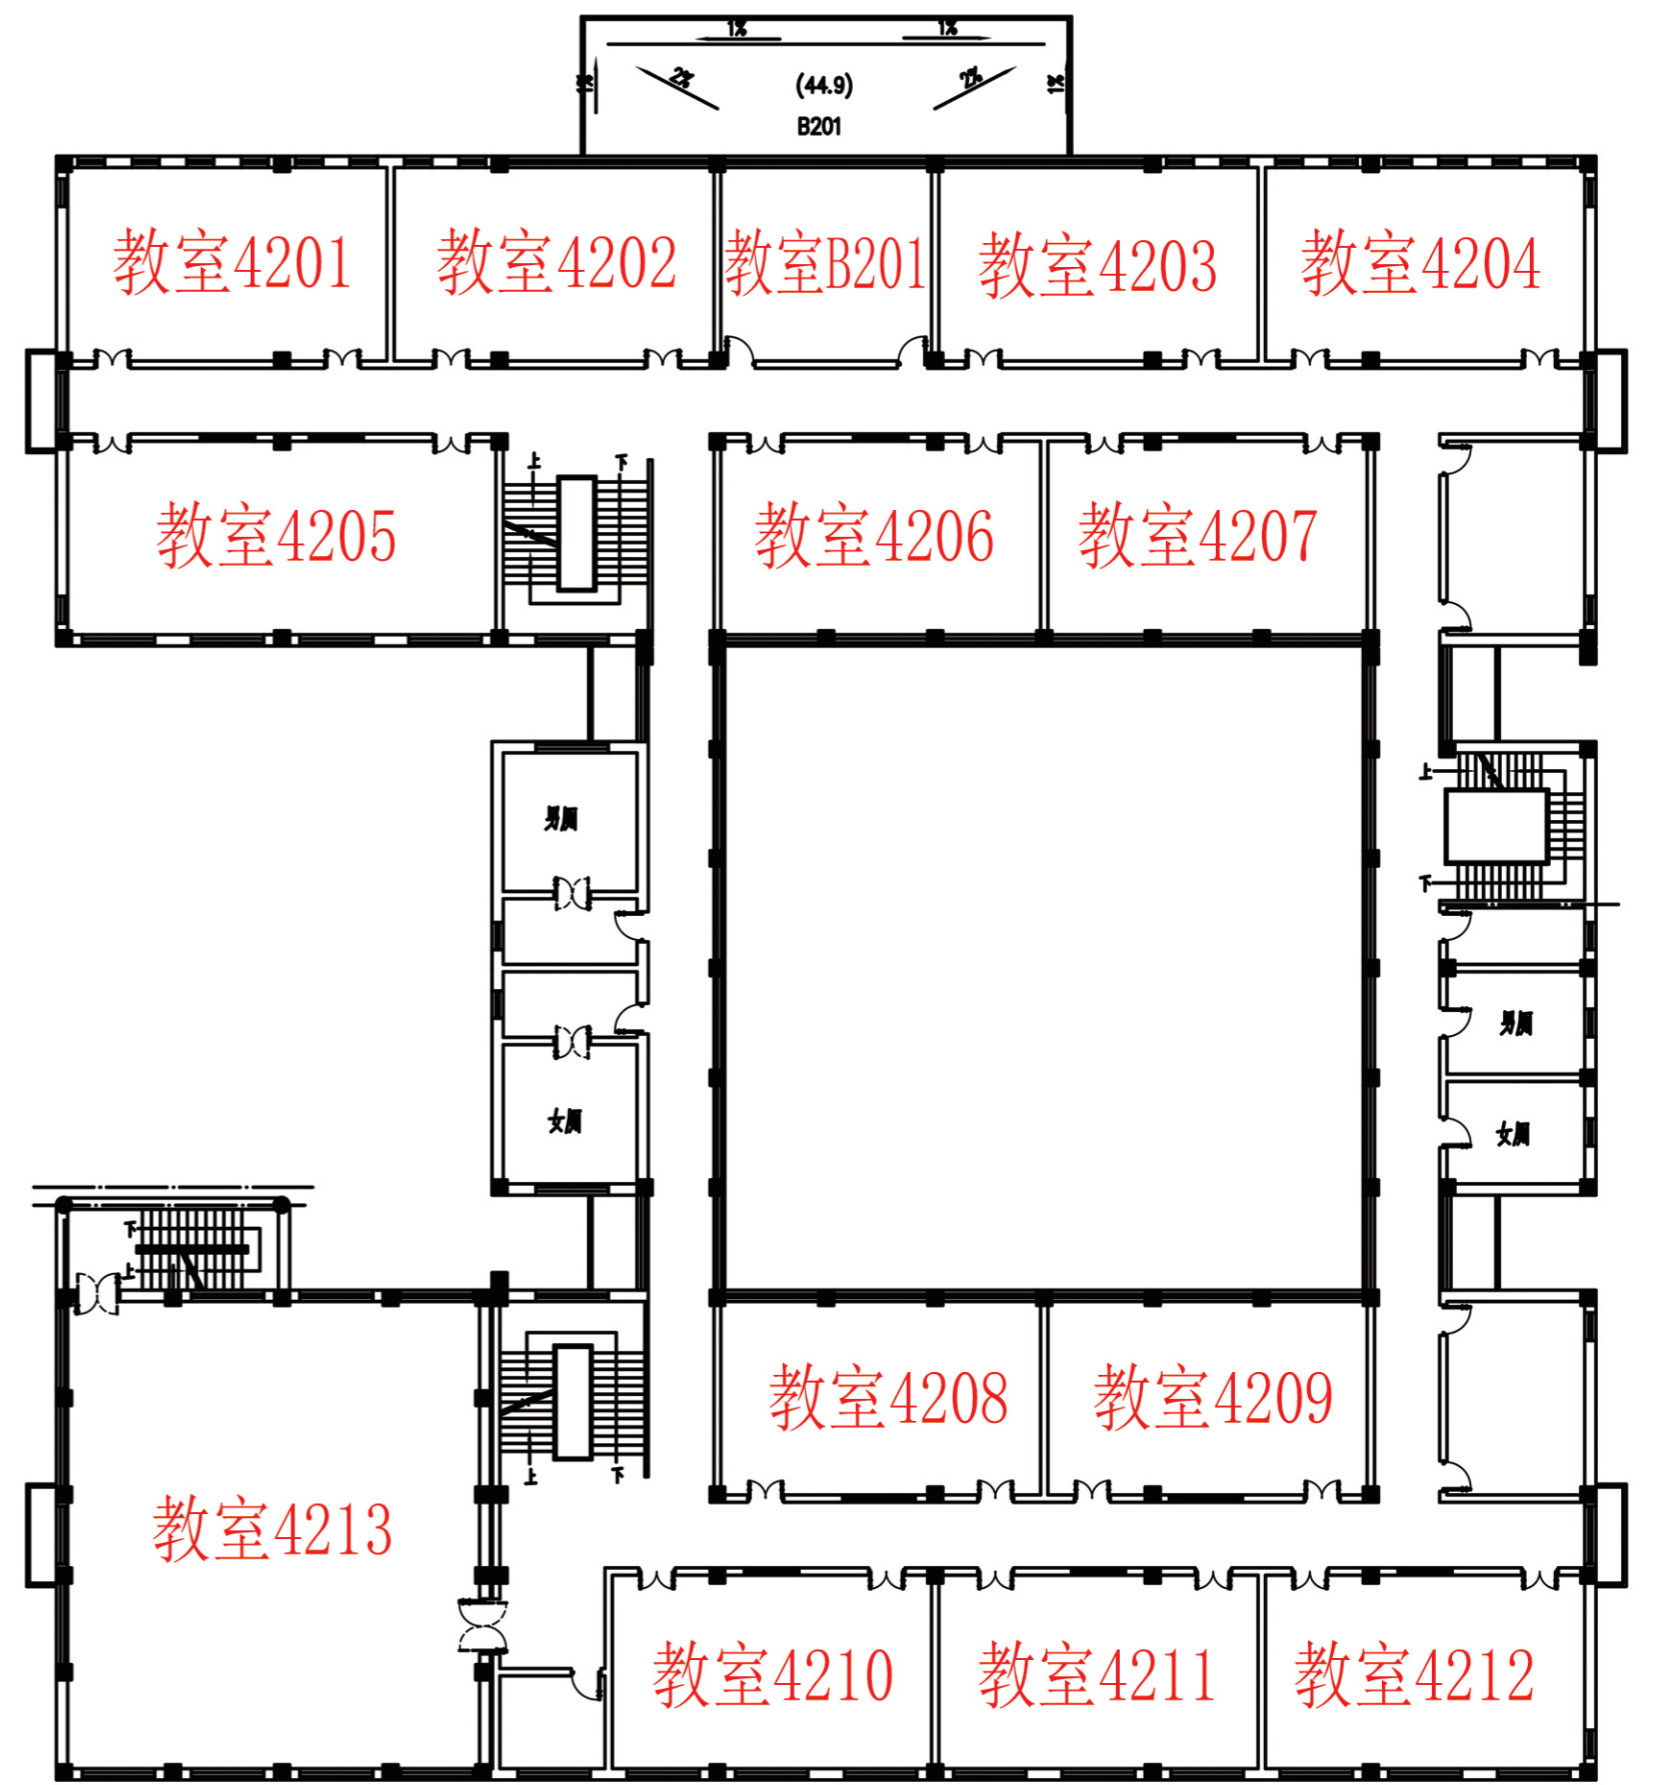

山西师范大学
SHANXI NORMAL UNIVERSITY

校园平面示意图 (2023)

- | | | |
|-----------------------|----------------------|---------------------|
| 教学区
Teaching area | 办公区
Office area | 餐厅
Restaurant |
| 公寓区
Apartment area | 运动场
Sports ground | 休闲区
Leisure area |
| 公共区
Common area | | |

三号教学楼平面示意图

三号教学楼一层平面图

三号教学楼二层平面图

三号教学楼三层平面图

三号教学楼四层平面图

四号教学楼平面示意图

四号教学楼一层平面图

四号教学楼二层平面图