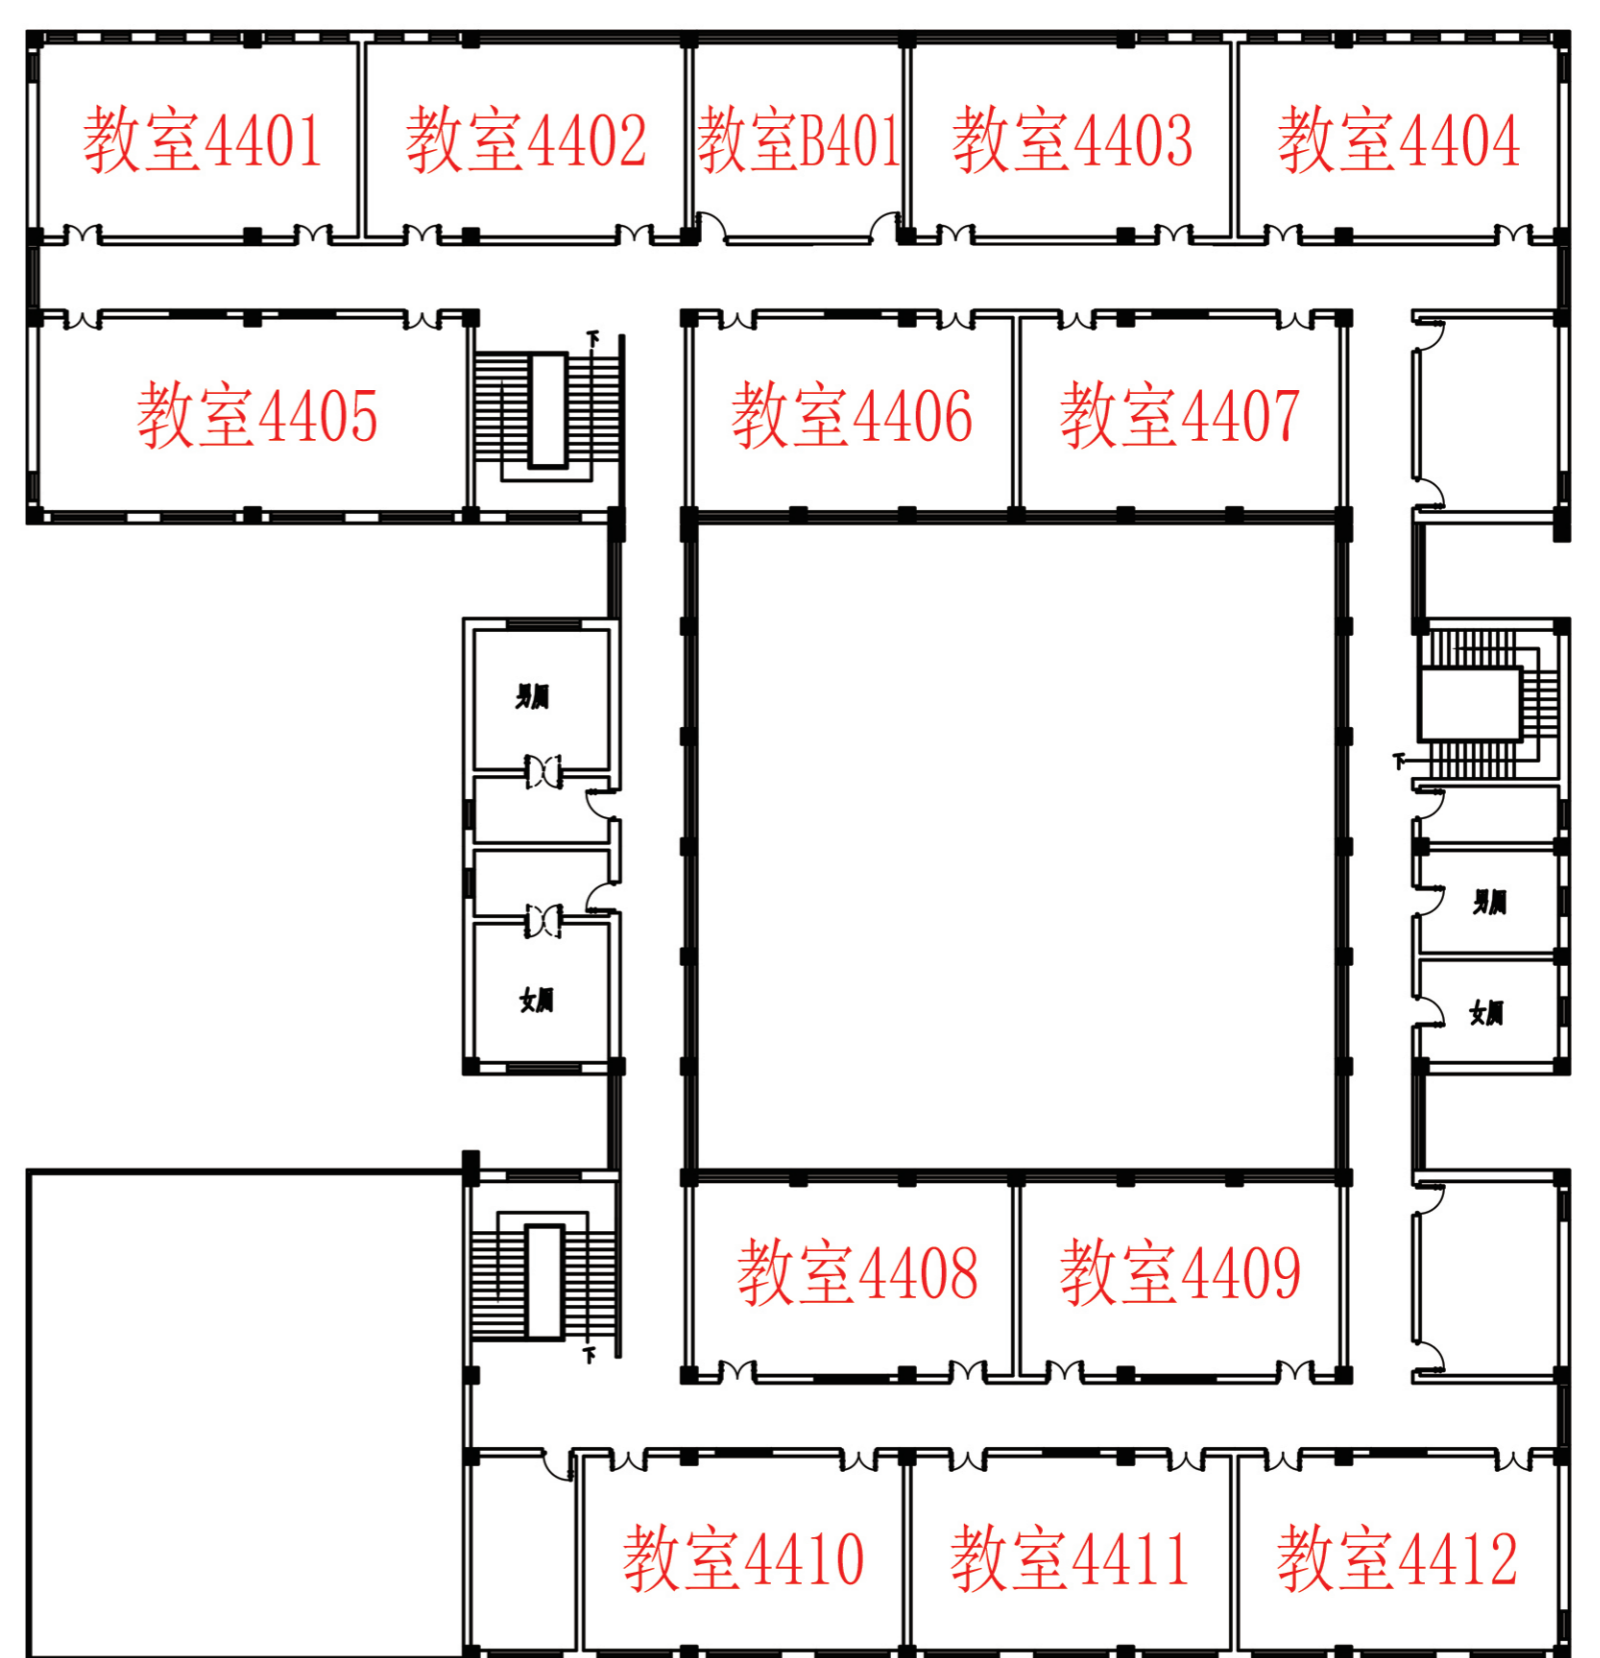

四号教学楼四层平面图