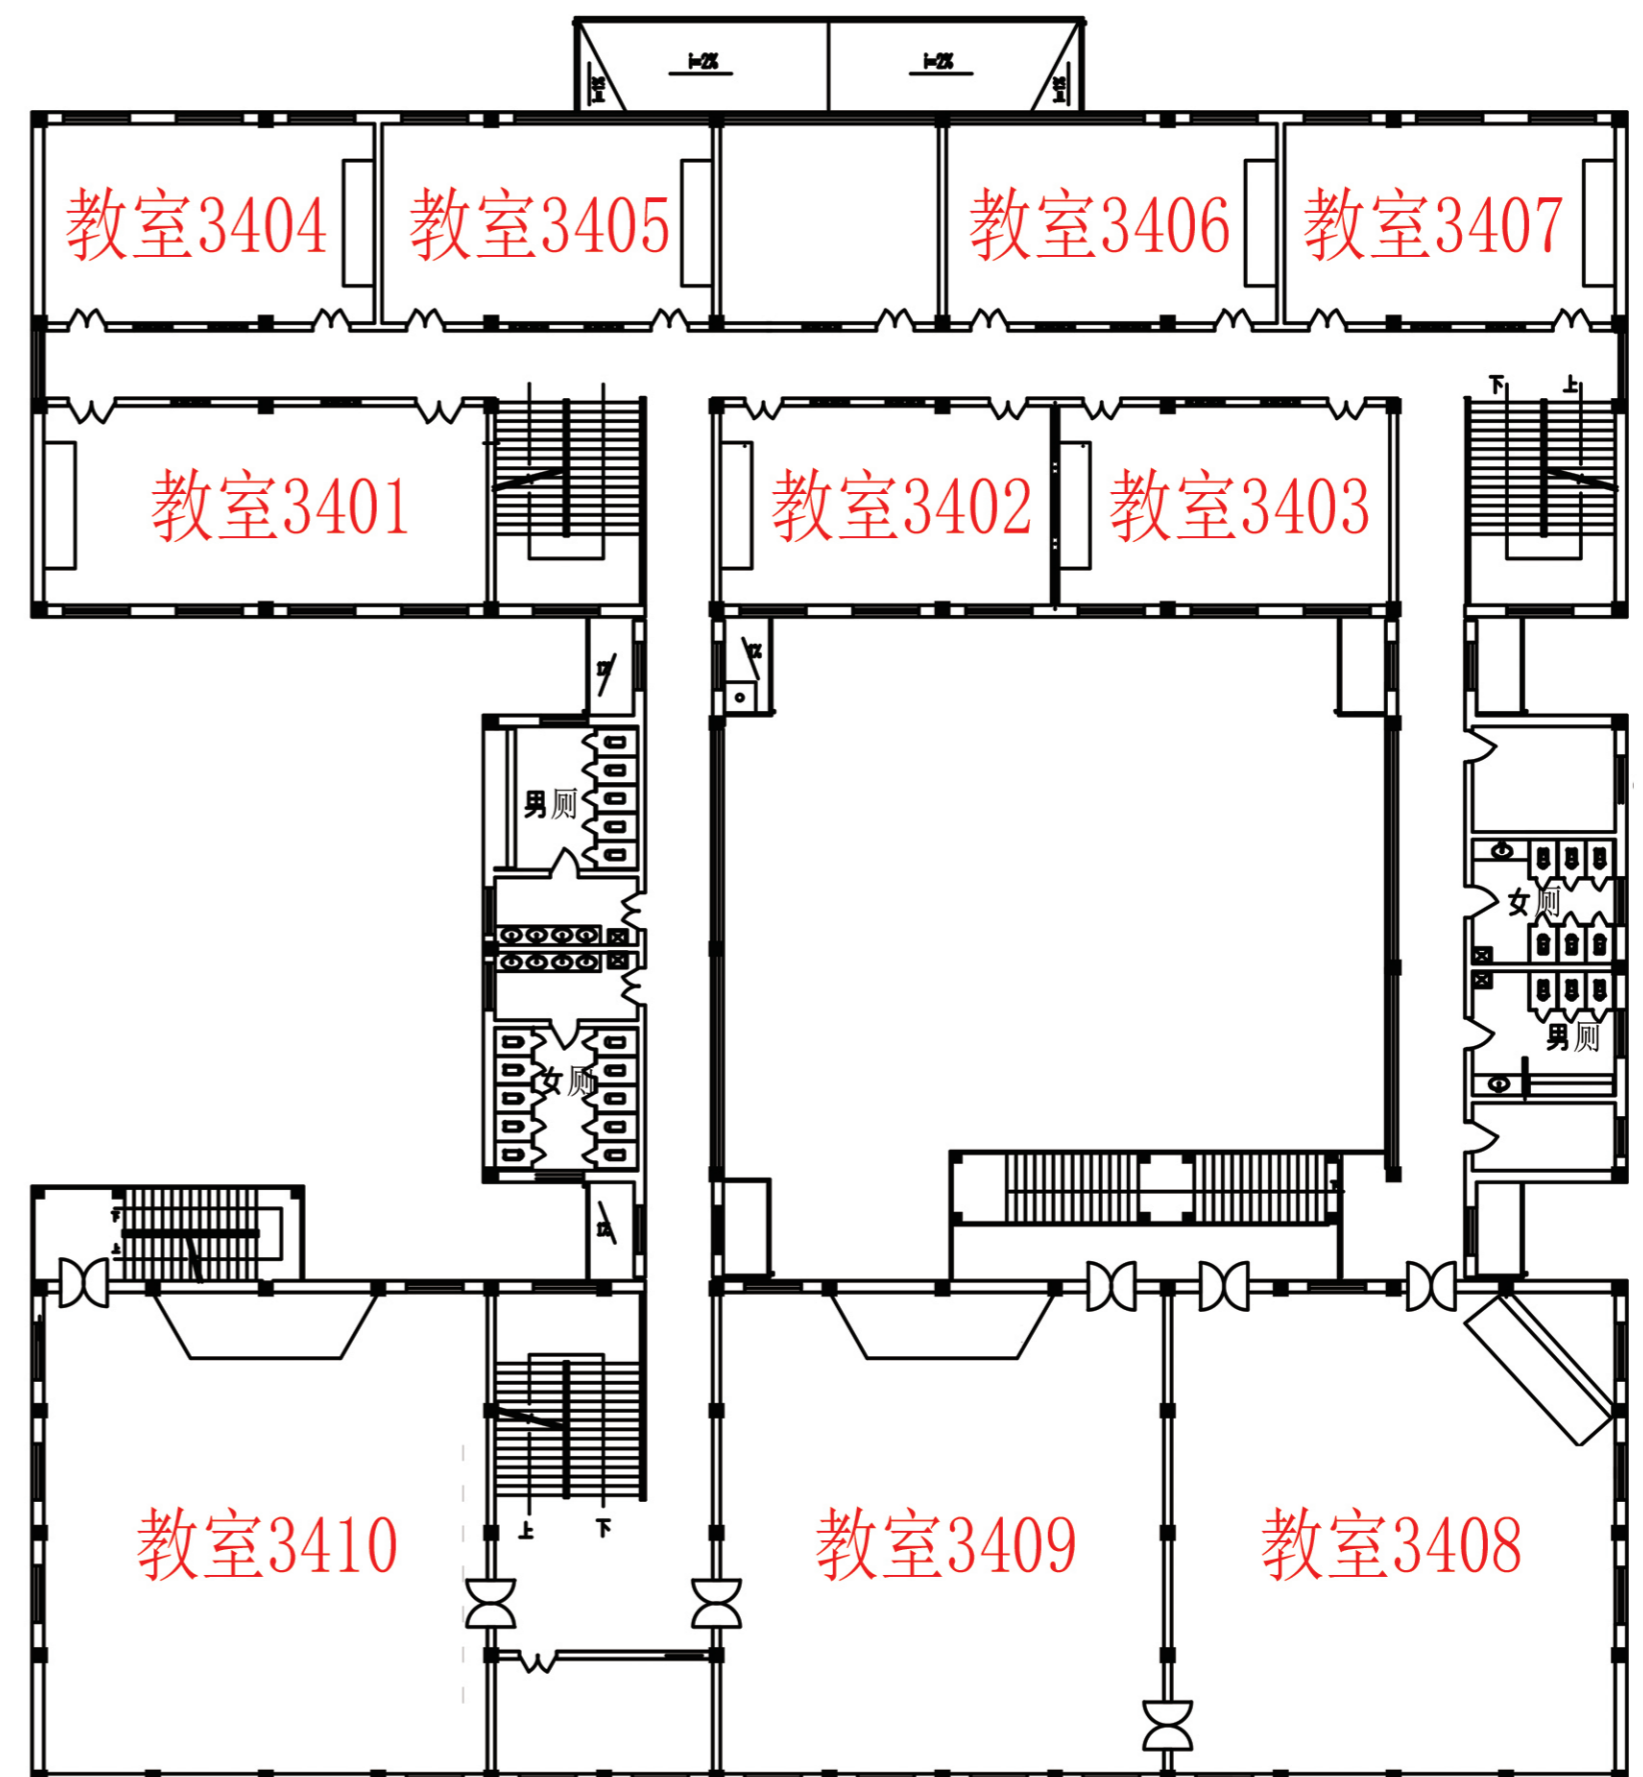

山西师范大学
SHANXI NORMAL UNIVERSITY

校园平面示意图 (2023)

- | | | |
|-----------------------|----------------------|---------------------|
| 教学区
Teaching area | 办公区
Office area | 餐厅
Restaurant |
| 公寓区
Apartment area | 运动场
Sports ground | 休闲区
Leisure area |
| 公共区
Common area | | |

三号教学楼平面示意图

三号教学楼一层平面图

三号教学楼二层平面图

三号教学楼三层平面图

三号教学楼四层平面图

四号教学楼平面示意图

四号教学楼一层平面图

四号教学楼二层平面图